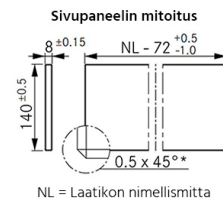

GRASS NOVA PRO SCALA

NP Scala 186/500 crystal plus OIKEA, valkoinen

Tuotenro

90282189

*Grass Nova Pro Scala -laatikon 186 mm korkea Crystal Plus -
oikea sivu, pituus 500 mm. Grass Nova Pro Scala on suorakulmainen laatikko, jonka käyttömukavuus ja säilytystila on maksimoitu. Näyttävällä Crystal Plus -sivun 8 mm paksulla designelementillä on mahdollista luoda yksilöllisiä ratkaisuja. Vaarastostamme saatavilla tuotteeseen sopivia lasilaitoja. Väri Valkoinen. Pakkauskoko 20kpl/ltk.*

Tekniset tiedot

Yksikkö:	kpl
Mitat:	500 × 186 mm (millimetri) (P × L × K)
Väri:	valkoinen
Korkeus:	186

Tutustu tuotteeseen verkkokaupassa