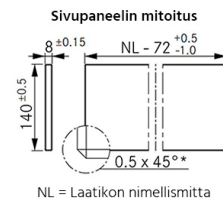

### Tuotenro

90282188

Grass Nova Pro Scala -laatikon 186 mm korkea Crystal Plus -  
V  
asen sivu, pituus 500 mm. Grass Nova Pro Scala on  
suorakulma  
inen laatikko, jonka käyttömukavuus ja säilytystila on maksi  
moitu. Näyttävällä Crystal Plus -sivun 8 mm paksulla design-  
elementillä on mahdollista luoda yksilöllisiä ratkaisuja. Va  
rastostamme saatavilla tuotteeseen sopivia lasilaitoja. Väri  
Valkoinen. Pakkauskoko 20kpl/ltk.

### Tekniset tiedot

|          |                                       |
|----------|---------------------------------------|
| Yksikkö: | kpl                                   |
| Mitat:   | 500 × 186 mm (millimetri) (P × L × K) |
| Väri:    | valkoinen                             |
| Korkeus: | 186                                   |