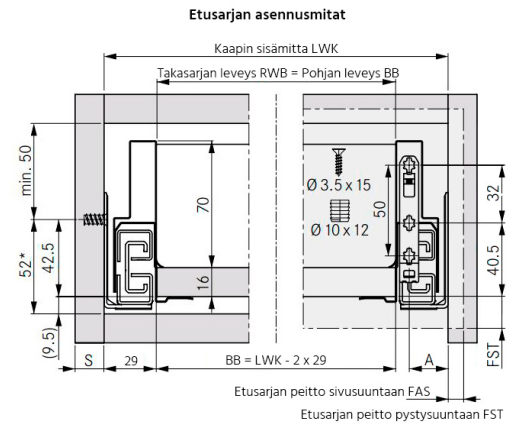

GRASS NOVA PRO SCALA

NP Scala sivu 90/500 OIKEA valkoinen

Tuotenro

90282151

Grass Nova Pro Scala -laatikon 90 mm korkea oikea sivu, pituus 500 mm. Grass Nova Pro Scala on suorakulmainen laatikko, jonka käyttömukavuus ja säilytystila on maksimoitu. Väri Valkoinen. Pakkauskoko 20kpl/ltk.

Tekniset tiedot

Yksikkö:	kpl
Paino:	0,7590 kg (kilogramma)
Mitat:	500 × 90 mm (millimetri) (P × L × K)
Väri:	valkoinen
Korkeus:	90

Tutustu tuotteeseen verkkokaupassa

*Minimimitta 49,5mm / Tipmatic Soft-Close 58mm