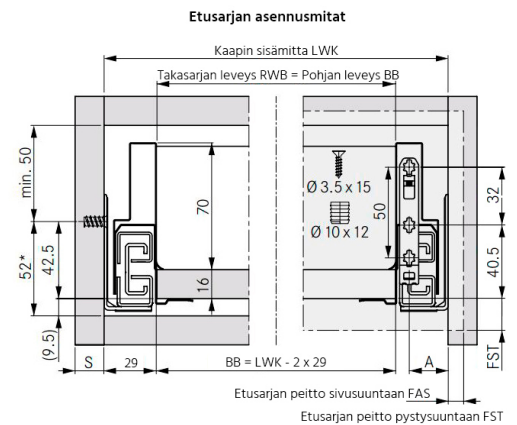

GRASS NOVA PRO SCALA

NP Scala sivu 90/500 VASEN valkoinen

Tuotenro

90282150

Grass Nova Pro Scala -laatikon 90 mm korkea vasen sivu, pituus 500 mm. Grass Nova Pro Scala on suorakulmainen laatikko, jonka käyttömukavuus ja säilytystila on maksimoitu. Väri Valkoinen. Pakkauskoko 20kpl/ltk.

Tekniset tiedot

Yksikkö:	kpl
Paino:	0,7590 kg (kilogramma)
Mitat:	500 × 90 mm (millimetri) (P × L × K)
Väri:	valkoinen
Korkeus:	90

Tutustu tuotteeseen verkkokaupassa

*Minimimitta 49,5mm / Tipmatic Soft-Close 58mm