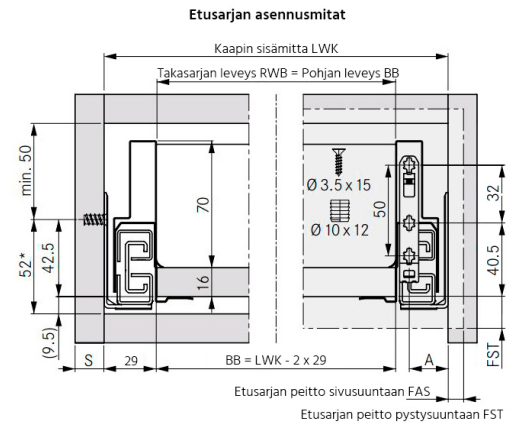

GRASS NOVA PRO SCALA

NP Scala sivu 90/450 OIKEA valkoinen

Tuotenro

90282149

Grass Nova Pro Scala -laatikon 90 mm korkea oikea sivu, pituus 450 mm. Grass Nova Pro Scala on suorakulmainen laatikko, jonka käyttömukavuus ja säilytystila on maksimoitu. Väri Valkoinen. Pakkauskoko 20kpl/ltk.

Tekniset tiedot

Yksikkö:	kpl
Paino:	0,6691 kg (kilogramma)
Mitat:	450 × 90 mm (millimetri) (P × L × K)
Väri:	valkoinen
Korkeus:	90

Tutustu tuotteeseen verkkokaupassa

*Minimimitta 49,5mm / Tipmatic Soft-Close 58mm