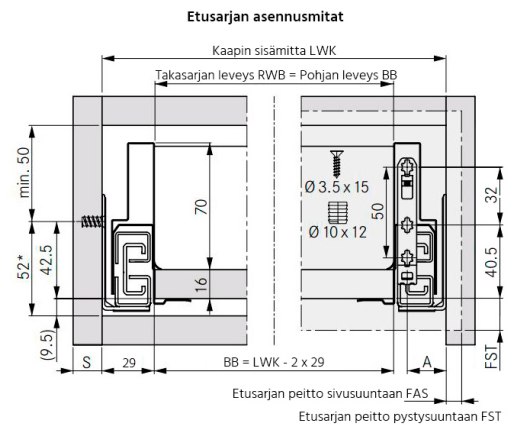

GRASS NOVA PRO SCALA

NP Scala sivu 90/350 VASEN valkoinen

Tuotenro

90282144

Grass Nova Pro Scala -laatikon 90 mm korkea vasen sivu, pituus 350 mm. Grass Nova Pro Scala on suorakulmainen laatikko, jonka käyttömukavuus ja säilytystila on maksimoitu. Väri Valkoinen. Pakkauskoko 20kpl/ltk.

Tekniset tiedot

Yksikkö:	kpl
Mitat:	350 × 90 mm (millimetri) (P × L × K)
Väri:	valkoinen
Korkeus:	90

Tutustu tuotteeseen verkkokaupassa

*Minimimitta 49,5mm / Tipmatic Soft-Close 58mm