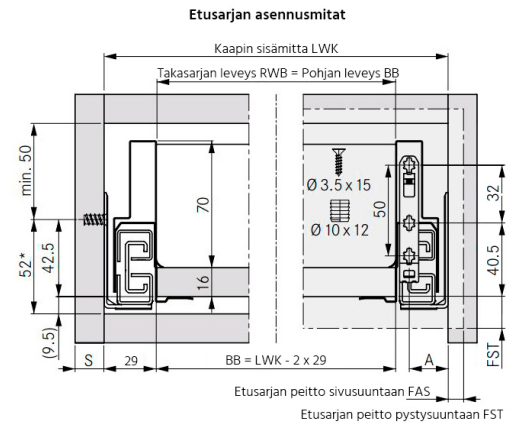

## NP Scala sivu 90/300 OIKEA \*T valkoinen

Tuotenro

90282143

Grass Nova Pro Scala -laatikon 90 mm korkea oikea sivu, pituus 300 mm. Grass Nova Pro Scala on suorakulmainen laatikko, jonka käyttömukavuus ja säilytystila on maksimoitu. Väri Valkoinen. Pakkauskoko 20kpl/ltk.

### Tekniset tiedot

Yksikkö:	kpl
Mitat:	300 × 90 mm (millimetri) (P × L × K)
Väri:	valkoinen
Korkeus:	90

Tutustu tuotteeseen verkkokaupassa

\*Minimimitta 49,5mm / Tipmatic Soft-Close 58mm