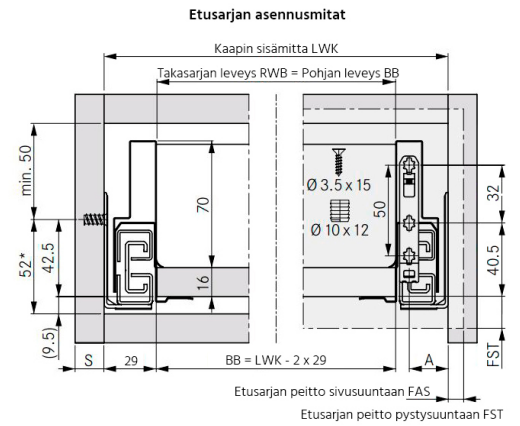

GRASS NOVA PRO SCALA

NP Scala sivu 90/300 VASEN *T valkoinen

Tuotenro

90282142

Grass Nova Pro Scala -laatikon 90 mm korkea vasen sivu, pituus 300 mm. Grass Nova Pro Scala on suorakulmainen laatikko, jonka käyttömukavuus ja säilytystila on maksimoitu. Väri Valkoinen. Pakkauskoko 20kpl/ltk.

Tekniset tiedot

Yksikkö:	kpl
Mitat:	300 × 90 mm (millimetri) (P × L × K)
Väri:	valkoinen
Korkeus:	90

Tutustu tuotteeseen verkkokaupassa

*Minimimitta 49,5mm / Tipmatic Soft-Close 58mm