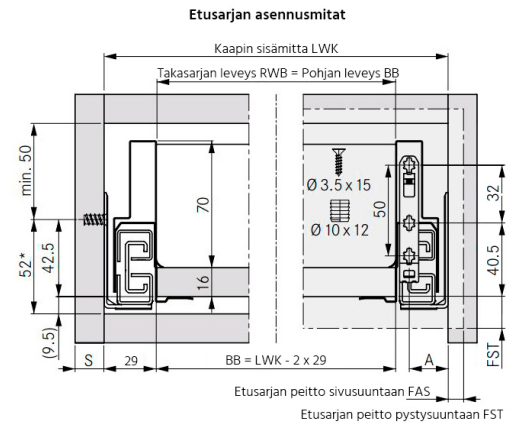

## Tuotenro

90282141

Grass Nova Pro Scala -laatikon 90 mm korkea oikea sivu, pituus 270 mm. Grass Nova Pro Scala on suorakulmainen laatikko, jonka käyttömukavuus ja säilytystila on maksimoitu. Väri Valkoinen. Pakkauskoko 20kpl/ltk.

## Tekniset tiedot

Yksikkö:	kpl
Paino:	0,4380 kg (kilogramma)
Mitat:	270 × 90 mm (millimetri) (P × L × K)
Väri:	valkoinen
Korkeus:	90

## Tutustu tuotteeseen verkkokaupassa

\*Minimimita 49,5mm / Tipmatic Soft-Close 58mm