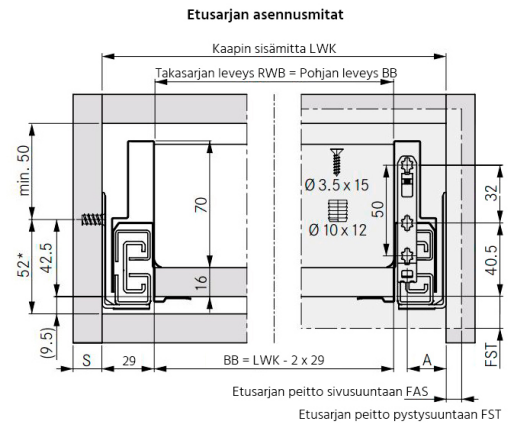

GRASS NOVA PRO SCALA

NP Scala sivu 90/270 VASEN valkoinen

Tuotenro

90282140

Grass Nova Pro Scala -laatikon 90 mm korkea vasen sivu, pituus 270 mm. Grass Nova Pro Scala on suorakulmainen laatikko, jonka käyttömukavuus ja säilytystila on maksimoitu. Väri Valkoinen. Pakkauskoko 20kpl/ltk.

Tekniset tiedot

Yksikkö:	kpl
Paino:	0,4547 kg (kilogramma)
Mitat:	270 × 90 mm (millimetri) (P × L × K)
Väri:	valkoinen
Korkeus:	90

Tutustu tuotteeseen verkkokaupassa

*Minimimitta 49,5mm / Tipmatic Soft-Close 58mm