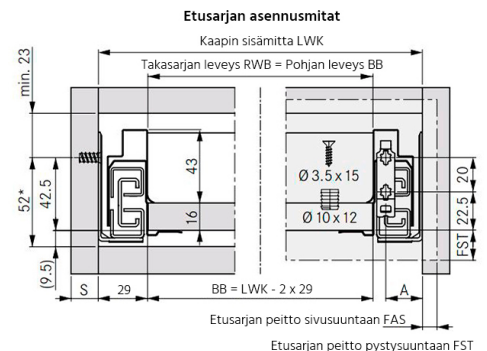

GRASS NOVA PRO SCALA

NP Scala sivu 63/500 OIKEA valkoinen

Tuotenro

90282131

Grass Nova Pro Scala -laatikon 63 mm korkea oikea sivu, pituus 500 mm. Grass Nova Pro Scala on suorakulmainen laatikko, jonka käyttömukavuus ja säilytystila on maksimoitu. Väri Valkoinen. Pakkauskoko 20kpl/ltk.

Tekniset tiedot

Yksikkö:	kpl
Paino:	0,6110 kg (kilogramma)
Mitat:	500 × 63 mm (millimetri) (P × L × K)
Väri:	valkoinen
Korkeus:	63

Tutustu tuotteeseen verkkokaupassa

*Minimimitta 49,5mm / Tipmatic Soft-Close 58mm