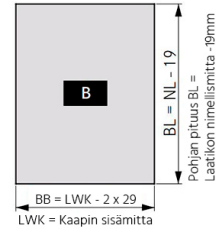

### Tekniset tiedot

Yksikkö:	kpl
Mitat:	300 mm (millimetri) (P × L × K)
Väri:	stone

#### Takasarjan ja pohjalevyn mitoitus

Materiaalipaksuus 16mm

Takasarjan leveys RWB = Pohjan leveys BB

LWK = Kaapin sisämitta