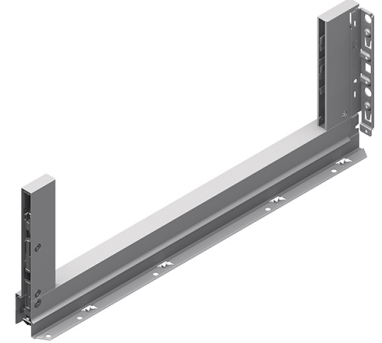

GRASS NOVA PRO SCALA

**NP Scala 186/500 crystal plus
yksittäispakattu, silver**

Tuotenro

90281188

*Grass Nova Pro Scala -laatikon 186 mm korkea Crystal Plus -
sivu, pituus 500 mm. Grass Nova Pro Scala on
suorakulmainen I
laatikko, jonka käyttömukavuus ja säilytystila on
maksimoitu.
Näyttävällä Crystal Plus -sivun 8 mm paksulla design-
elementillä on mahdollista luoda yksilöllisiä ratkaisuja. Varastos-
tamme saatavilla tuotteeseen sopivia lasilaitoja. Väri Silver.
Pakkauskoko 1pr.*

Tekniset tiedot

Yksikkö:	pr
Mitat:	500 × 186 mm (millimetri) (P × L × K)
Väri:	hopea
Korkeus:	186

Tutustu tuotteeseen verkkokaupassa