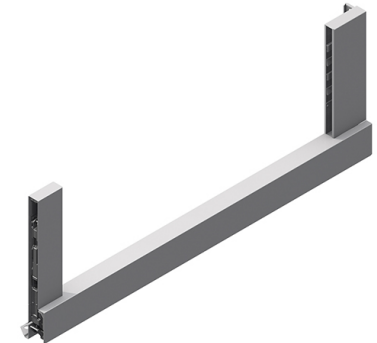

GRASS NOVA PRO SCALA

**NP Scala 186/500 crystal plus
yksittäispakattu, silver**

Tuotenro

90281188

*Grass Nova Pro Scala -laatikon 186 mm korkea Crystal Plus -
sivu, pituus 500 mm. Grass Nova Pro Scala on
suorakulmainen I
laatikko, jonka käyttömukavuus ja säilytystila on
maksimoitu.
Näyttävällä Crystal Plus -sivun 8 mm paksulla design-
elementillä on mahdollista luoda yksilöllisiä ratkaisuja. Varastos-
tamme saatavilla tuotteeseen sopivia lasilaitoja. Väri Silver.
Pakkauskoko 1pr.*

Tekniset tiedot

Yksikkö:	pr
Mitat:	500 × 186 mm (millimetri) (P × L × K)
Väri:	hopea
Korkeus:	186

Tutustu tuotteeseen verkkokaupassa