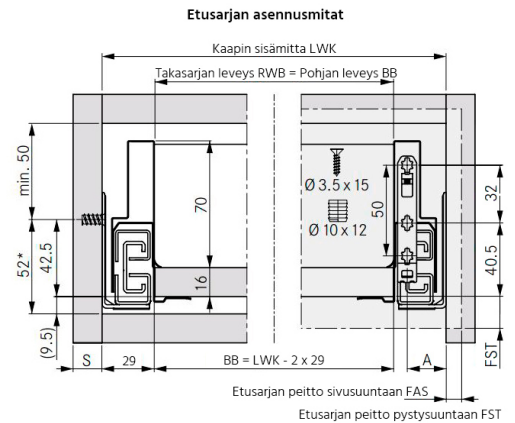

GRASS NOVA PRO SCALA

NP Scala sivu 90/500 OIKEA silver

Tuotenro

90281151

Grass Nova Pro Scala -laatikon 90 mm korkea oikea sivu, pituus 500 mm. Grass Nova Pro Scala on suorakulmainen laatikko, jonka käyttömukavuus ja säilytystila on maksimoitu. Väri Silver. Pakkauskoko 20kpl/ltk.

Tekniset tiedot

Yksikkö:	kpl
Paino:	0,7524 kg (kilogramma)
Mitat:	500 x 90 mm (millimetri) (P x L x K)
Väri:	hopea
Korkeus:	90

Tutustu tuotteeseen verkkokaupassa

*Minimimitta 49,5mm / Tipmatic Soft-Close 58mm