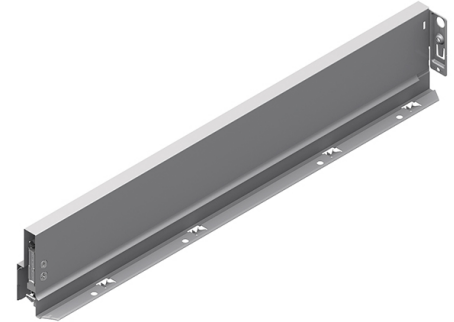

GRASS NOVA PRO SCALA

NP Scala sivu 90/500 VASEN silver

Tuotenro

90281150

Grass Nova Pro Scala -laatikon 90 mm korkea vasen sivu, pituus 500 mm. Grass Nova Pro Scala on suorakulmainen laatikko, jonka käyttömukavuus ja säilytystila on maksimoitu. Väri Silver. Pakkauskoko 20kpl/ltk.

Tekniset tiedot

Yksikkö:	kpl
Paino:	0,7524 kg (kilogramma)
Mitat:	500 × 90 mm (millimetri) (P × L × K)
Väri:	hopea
Korkeus:	90

Tutustu tuotteeseen verkkokaupassa

*Minimimitta 49,5mm / Tipmatic Soft-Close 58mm