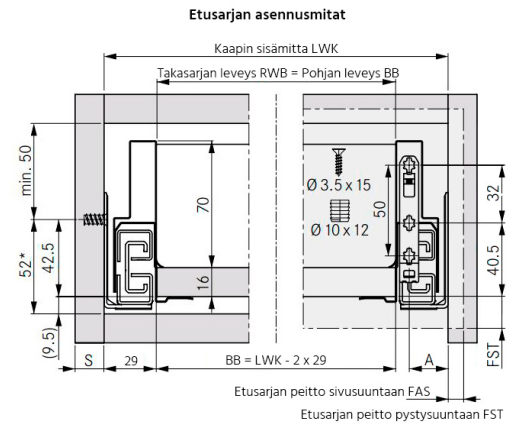

GRASS NOVA PRO SCALA

NP Scala sivu 90/500 VASEN silver

Tuotenro

90281150

Grass Nova Pro Scala -laatikon 90 mm korkea vasen sivu, pituus 500 mm. Grass Nova Pro Scala on suorakulmainen laatikko, jonka käyttömukavuus ja säilytystila on maksimoitu. Väri Silver. Pakkauskoko 20kpl/ltk.

Tekniset tiedot

Yksikkö:	kpl
Paino:	0,7524 kg (kilogramma)
Mitat:	500 × 90 mm (millimetri) (P × L × K)
Väri:	hopea
Korkeus:	90

Tutustu tuotteeseen verkkokaupassa

*Minimimitta 49,5mm / Tipmatic Soft-Close 58mm