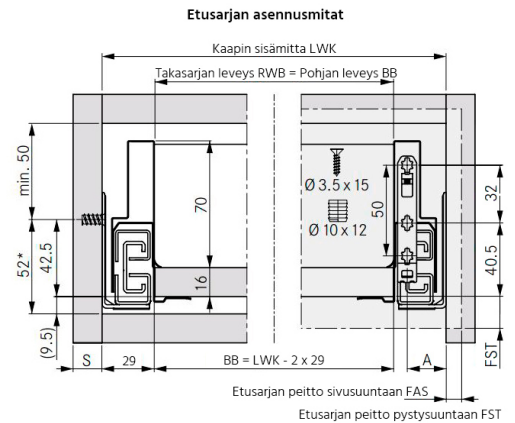

GRASS NOVA PRO SCALA

NP Scala sivu 90/350 VASEN silver

Tuotenro

90281144

Grass Nova Pro Scala -laatikon 90 mm korkea vasen sivu, pituus 350 mm. Grass Nova Pro Scala on suorakulmainen laatikko, jonka käyttömukavuus ja säilytystila on maksimoitu. Väri Silver. Pakkauskoko 20kpl/ltk.

Tekniset tiedot

Yksikkö:	kpl
Mitat:	350 × 90 mm (millimetri) (P × L × K)
Väri:	hopea
Korkeus:	90

Tutustu tuotteeseen verkkokaupassa

*Minimimitta 49,5mm / Tipmatic Soft-Close 58mm