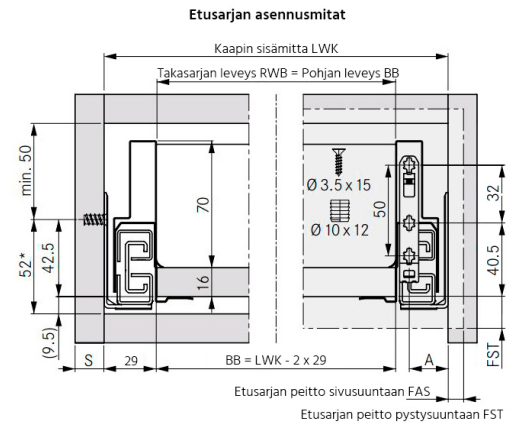

GRASS NOVA PRO SCALA

NP Scala sivu 90/270 VASEN silver

Tuotenro

90281140

Grass Nova Pro Scala -laatikon 90 mm korkea vasen sivu, pituus 270 mm. Grass Nova Pro Scala on suorakulmainen laatikko, jonka käyttömukavuus ja säilytystila on maksimoitu. Väri Silver. Pakkauskoko 20kpl/ltk.

Tekniset tiedot

Yksikkö:	kpl
Paino:	0,3954 kg (kilogramma)
Mitat:	270 x 90 mm (millimetri) (P x L x K)
Väri:	hopea
Korkeus:	90

Tutustu tuotteeseen verkkokaupassa

*Minimimitta 49,5mm / Tipmatic Soft-Close 58mm