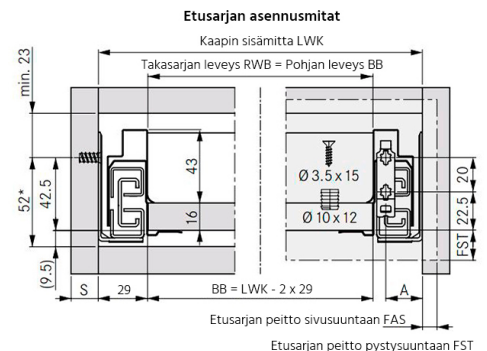

GRASS NOVA PRO SCALA

NP Scala sivu 63/500 VASEN silver

Tuotenro

90281130

Grass Nova Pro Scala -laatikon 63 mm korkea vasen sivu, pituus 500 mm. Grass Nova Pro Scala on suorakulmainen laatikko, jonka käyttömukavuus ja säilytystila on maksimoitu. Väri Silver. Pakkauskoko 20kpl/ltk.

Tekniset tiedot

Yksikkö:	kpl
Mitat:	500 × 63 mm (millimetri) (P × L × K)
Väri:	hopea
Korkeus:	63

Tutustu tuotteeseen verkkokaupassa

*Minimimitta 49,5mm / Tipmatic Soft-Close 58mm