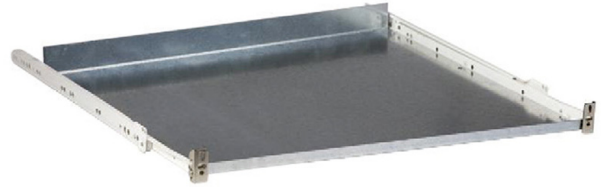

Uuninaluslaatikko taittuvalla etusarjalla M600, Indauxin kisko

Tuotenro

90279999

Hygieeninen ulosvedettävä laatikko uunipeltien säilyttämiseen. Rakenne mahdollistaa useamman pellin säilyttämisen. Kiskossa käännettävä etusarjakiinnike. Kiskot sisältyvät pakkaukseen.

Tekniset tiedot

Yksikkö:	kpl
Paino:	3,3900 kg (kilogramma)
Syvyys:	500

Tutustu tuotteeseen verkkokaupassa