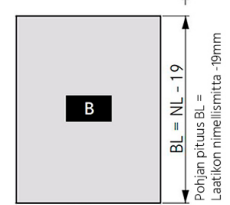

GRASS NOVA PRO ONE

NP One sivu 90/450 VASEN stone

Tuotenro

90285148

Grass Nova Pro One -laatikon 90 mm korkea vasen sivu, pituus 450mm. Grass Nova Pro One on modernisti muotoiltu, Nova Pro kiskon päälle rakennettava laatikko, jonka käyttömukavuus ja säilytystila on maksimoitu. Väri Stone. Pakkauskoko 20kpl/ltk.

Tekniset tiedot

Yksikkö:	kpl
Paino:	0,6689 kg (kilogramma)
Mitat:	450 × 90 mm (millimetri) (P × L × K)
Väri:	stone
Korkeus:	90

Tutustu tuotteeseen verkkokaupassa

Takasarjan ja pohjalevyn mitoitus
 Materiaalipaksuus 16mm

Takasarjan leveys RWB = Pohjan leveys BB

 $BB = LWK - 2 \times 29$
 LWK = Kaapin sisämitta