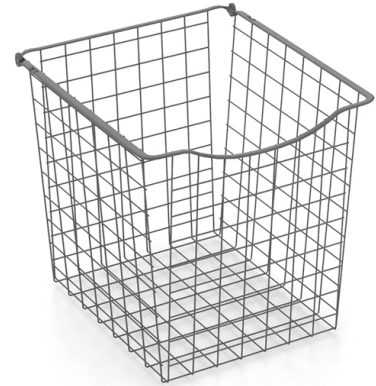

**ROLLER KORI M40X350X330 ANTR.
PYYKKIKAAPIN KORI**

Tuotenro

073364

Erikoissyvä Roller kori kylpyhuoneen pyykkikaapille. M40x350x330mm antrasiitin sävyisenä. Sopii rungon sisäsyvyydelle 355mm ja kiskojen 073369 kanssa sisäleveydelle 368mm.

Tekniset tiedot

Yksikkö:	KPL
Paino:	0,9000 kg (kilogramma)
Mitat:	340 × 325 × 320 mm (millimetri) (P × L × K)
Väri:	antrasiitti

Tutustu tuotteeseen verkkokaupassa