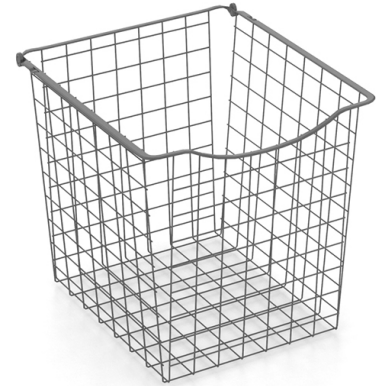

**ROLLER KORI M40X350X330 ANTR.  
PYYKKIKAAPIN KORI**

Tuotenro

073364

*Erikoissyvä Roller kori kylpyhuoneen pyykkikaapille. M40x350x330mm antrasiitin sävyisenä. Sopii rungon sisäsyvyydelle 355mm ja kiskojen 073369 kanssa sisäleveydelle 368mm.*

Tekniset tiedot

Yksikkö:	KPL
Paino:	0,9000 kg (kilogramma)
Mitat:	340 × 325 × 320 mm (millimetri) (P × L × K)
Väri:	antrasiitti

Tutustu tuotteeseen verkkokaupassa