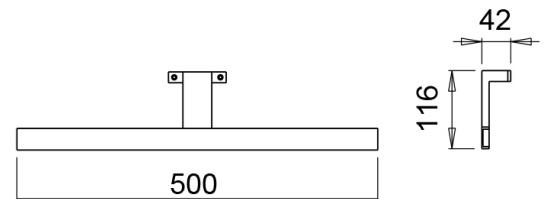

DOMUSLINE KYLPYHUONEVALAISIMET

RC Aalto 500 WW/8W/230V

Tuotenro

70274

*Kromi Aalto-valaisin 500 mm sopii kaappien tai peilien päälle. Valaisimessa integroitu muuntaja.
IP44-luokituksen ansiosta Aalto soveltuu myös kylpyhuoneeseen. Voidaan asentaa peilin kehykseen tai suoraan peiliin. Sopii erityisen hyvin käytettäväksi esim. peilien 56201-56206 kanssa.
RC-Aalto valaisimessa on pikaliitin.*

Tekniset tiedot

Yksikkö:	kpl
Paino:	0,4420 kg (kilogramma)
Mitat:	500 mm (millimetri) (P × L × K)
Väri:	kromi
Väriämpötila:	3000K
Valoteho:	80lm/W
Sähköteho:	230V

Tutustu tuotteeseen verkkokaupassa