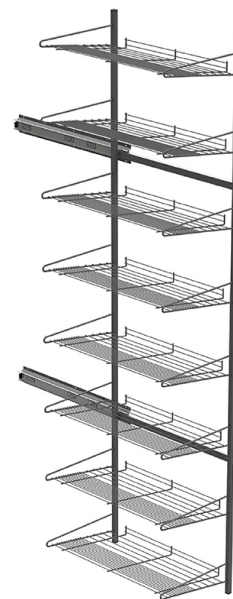

## Säilytystorni ulosvedettävä antrasiitti L330xS500xK1705 mm

### Tuotenro

17275

Säilytystornin tiheän pohjaverkon ansiosta säilytettävät pysyvät hyvin hyllyssä. Hyllyjen väli ei ole muunneltavissa, mutta lisäkorkeuden tarpeen mukaan voi jättää hyllyjä laittamatta.

Säilytystornin asennus on helppoa ja sen voi asentaa myös saranalliseen kaappiin oikea- tai vasenkätisesti. Kehikkoon on valmiiksi integroitu 13 mm korokelista.

Säilytystornissa on mukana kahdeksan hyllyä. Hyllyjen väli 220 mm. Kuorman kantavuus 20 kg.

### Tekniset tiedot

Yksikkö:	kpl
Paino:	11,5000 kg (kilogramma)
Mitat:	330 x 1705 mm (millimetri) (P x L x K)
Väri:	antrasiitti
Leveys:	330
Korkeus:	1705
Syvyys:	500

Tutustu tuotteeseen verkkokaupassa