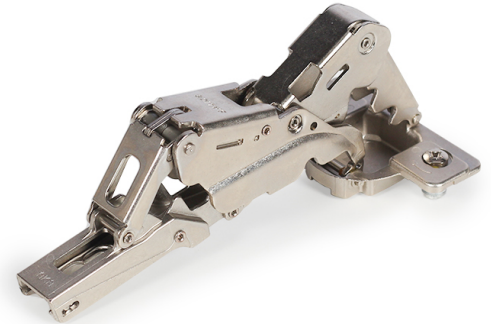

SALICE VAIMENTAMATTOMAT

Salice sarana Rapido 155 laajakulma / 8 mm pesä

Tuotenro

25091

*Salice RAPIDO kiinnitteinen 155° aukeava päätysivusarana
8 mm pesällä.*

Tekniset tiedot

Yksikkö:	kpl
Paino:	0,1770 kg (kilogramma)