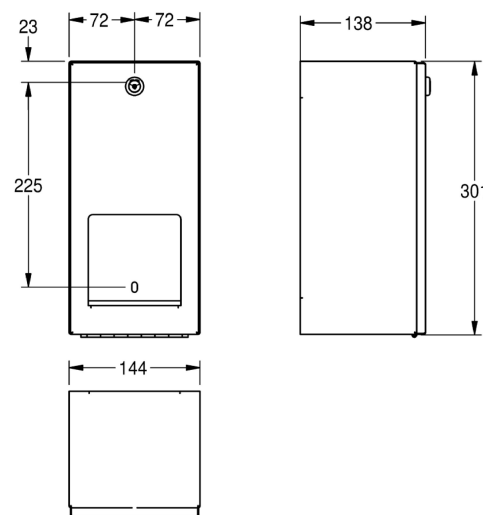

SANITEETTITUOTTEET

**RODAN WC-paperiteline kahdelle  
rullalle pinta-asennus RODX672**

Tuotenro

20926

*WC -paperiteline kahdelle rullalle akselirakenteella pinta-asennukseen, ruostumatonta terästä, satiinipinta, materiaalin vahvuus 0.8 mm. Etukansi taivutetuin reunoin, sylinterilukko KWC:n vakioavaimella, 2 rullalle max. halkaisija 120 mm, seuraava rulla vapautuu kun ensimmäinen on käytetty, sisältää akselit, vararulla ei näkyvissä, mukana teräsruuvit ja tartuntaosat.*

Mitat 144 x 301 x 138 mm (L x K x S)

Tekniset tiedot

Yksikkö:	kpl
Mitat:	144 x 301 mm (millimetri) (P x L x K)
Leveys:	144
Korkeus:	301
Syvyys:	138
Materiaali:	RST

Tutustu tuotteeseen verkkokaupassa