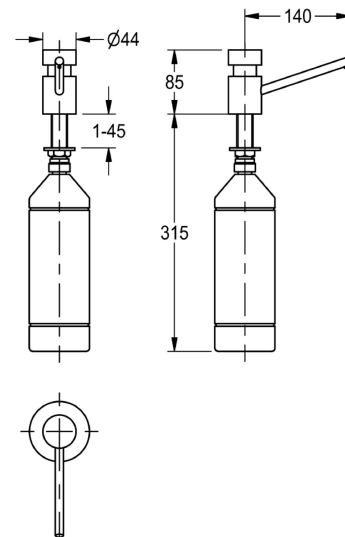

Saippua-annostelija pöytäasennukseen SD80

Tuotenro

20917

Saippua-annostelija pöytälevyasennukseen max. 45 mm: n pöytälevyyn, kiiltävää kromattua messinkiä, vaatii porattavan reiän 22 mm, 1/2" kierre, kiinteä putki, putken pituus 140 mm, sopiva nestesaippuaille ja liuoksille, 1 litran saippuasäiliö paineentasauskalvolla, täyttö ylhäältä. Vakiorungolla pituus (85 mm)

Mitat 44 x 85 x 162 mm (L x K x S)

Tekniset tiedot

Yksikkö:	kpl
Mitat:	44 x 85 mm (millimetri) (P x L x K)
Leveys:	44
Korkeus:	85
Syvyys:	162
Materiaali:	Messinki

Tutustu tuotteeseen verkkokaupassa