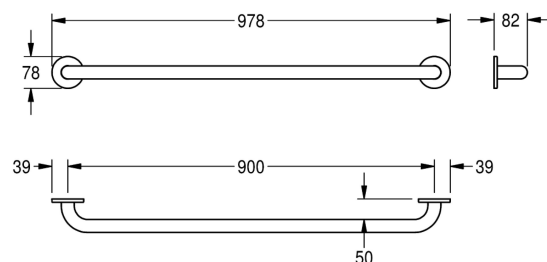

### Tuotenro

20903

Tukikaide seinäasennukseen, ruostumatonta terästä, luistamaton satiinipinta, putken halkaisija 32 mm, materiaalin paksuus 1,2 mm, taivastettu ja sertifioitu tuote (LGA), kaksi ruostumatonta terässuojusta piiloasennukseen, sisältää ruostumattomat teräsruuvit ja -tapit.

Tyyppi pituus 900 mm

Mitat 978 x 78 x 82 mm (L x K x S)

### Tekniset tiedot

Yksikkö:	kpl
Mitat:	978 x 78 mm (millimetri) (P x L x K)
Leveys:	978
Korkeus:	78
Syvyys:	82
Materiaali:	RST

Tutustu tuotteeseen verkkokaupassa