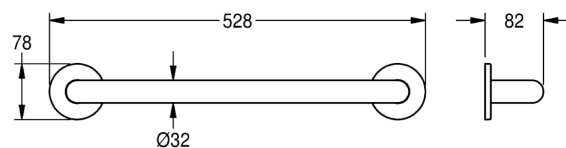

### Tuotenro

20901

*Tukikaide seinäasennukseen, ruostumatonta terästä, luistamaton satiinipinta, putken halkaisija 32 mm, materiaalin paksuus 1,2 mm, tarkastettu ja sertifioitu tuote (LGA), kaksi ruostumatonta terässuojusta piiloasennukseen, sisältää ruostumattomat teräsruuvit ja -tapit.*

*Pituus 450 mm*

*Mitat 528 x 78 x 82 mm (L x K x S)*

### Tekniset tiedot

Yksikkö:	kpl
Mitat:	528 x 78 mm (millimetri) (P x L x K)
Leveys:	528
Korkeus:	78
Syvyys:	82
Materiaali:	RST

Tutustu tuotteeseen verkkokaupassa