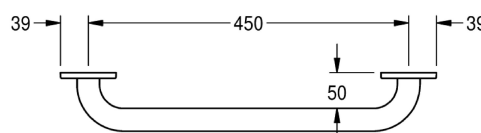

### Tuotenro

20901

*Tukikaide seinäasennukseen, ruostumatonta terästä, luistamaton satiinipinta, putken halkaisija 32 mm, materiaalin paksuus 1,2 mm, tarkastettu ja sertifioitu tuote (LGA), kaksi ruostumatonta terässuojusta piiloasennukseen, sisältää ruostumattomat teräsruuvit ja -tapit.*

*Pituus 450 mm*

*Mitat 528 x 78 x 82 mm (L x K x S)*

### Tekniset tiedot

Yksikkö:	kpl
Mitat:	528 x 78 mm (millimetri) (P x L x K)
Leveys:	528
Korkeus:	78
Syvyys:	82
Materiaali:	RST

Tutustu tuotteeseen verkkokaupassa