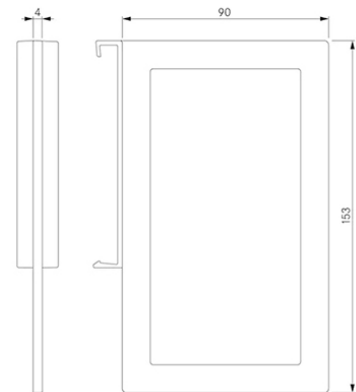

NP Scala Tavinea Optima sivutuki valkoinen

Tuotenro

82159

Tavinea Optima soveltuu erinomaisesti korkeiden laatikoiden tavaroiden järjestämiseen. NP Scala H186 laatikolle.

Asennus haluttuun

kohtaan ilman työkaluja.

Sisäprofiiliin kiinnitettävä sivutuki, jolla laatikon voi jalaa leveysuunnassa. Väri saman sävyinen Nova Pro Scala -laatikon kanssa. Mitoitus: Kaapin sisämitta - 70mm Väri Valkoinen (Ice). Pakkauskoko 20kpl.

Tekniset tiedot

Yksikkö:	kpl
Paino:	0,0500 kg (kilogramma)
Mitat:	90 × 4 × 153 mm (millimetri) (P × L × K)
Väri:	valkoinen
Leveys:	4
Korkeus:	153

Tutustu tuotteeseen verkkokaupassa