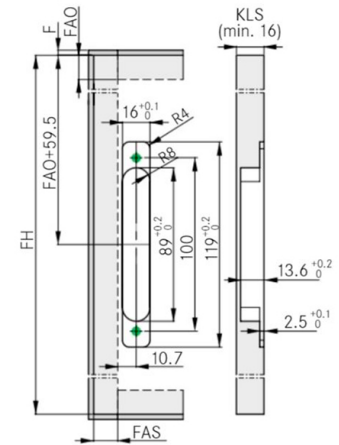

*/n Pinta-asennettaessa tarvitaan lisäksi pinta-asennusadapterin art. 340077.*

Tekniset tiedot

Yksikkö: PR

Tutustu tuotteeseen verkkokaupassa

Etusarjan mitoitus  
pinta-asennus

 Countersunk screw 3.5 x 13 mm