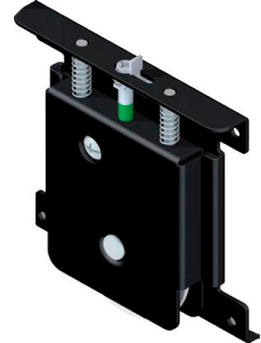

ALAKANTOISET LIUKUOVITARVIKKEET 10MM

Terra10/16 Alapyörästö musta

Tuotenro

18347

Terra liukuoven ylä- ja alapyörästöjä voidaan käyttää sekä 10 mm:n että 16 mm:n profiileissa. Ne soveltuvat käytettäväksi myös puu/levyoveen. Puuoven paksuus max. 19 mm, kun pyörästöt asennetaan suoraan oveen. Tekemällä pyörästöille työstöt, voidaan järjestelmää käyttää max. 30 mm paksuun oveen. Pyörästöjen kantavuus max. 80 kg/ovi.