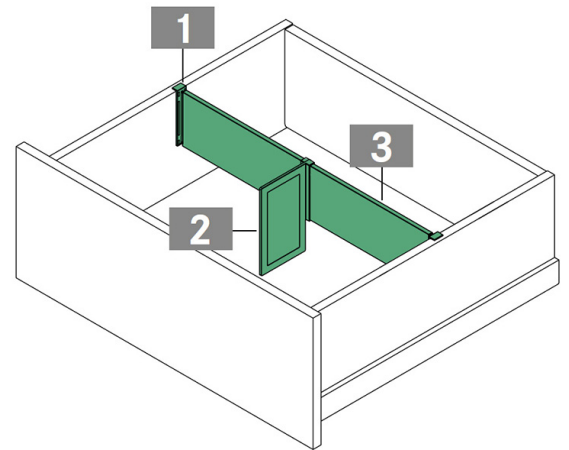

työkaluja. Väri saman sävyinen Nova Pro Scala -laatikon

kanssa. Mitoitus: Kaapin sisämitta - 70mm Väri Silver.

Pakkauskoko 20kpl.

Tekniset tiedot

Yksikkö:	kpl
Paino:	0,0500 kg (kilogramma)
Mitat:	90 × 4 × 153 mm (millimetri) (P × L × K)
Väri:	hopea
Leveys:	4
Korkeus:	153