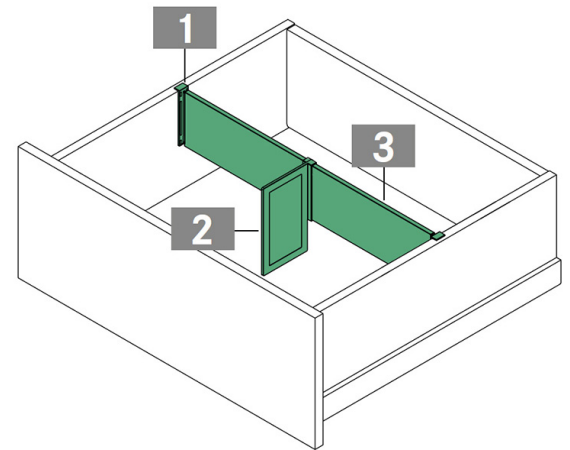

NP Scala Tavinea Optima sisäprofiili silver

Tuotenro

81157

Tavinea Optima soveltuu erinomaisesti korkeiden laatikoiden tavaroiden järjestämiseen. NP Scala H186 laatikolle.

Asennus

haluttuun kohtaan ilman

työkaluja. Väri saman sävyinen Nova Pro Scala -laatikon kanssa. Mitoitus: Kaapin sisämitta - 70mm Väri Silver.

Pakkauskoko 10kpl.

Tekniset tiedot

Yksikkö:	kpl
Paino:	0,6950 kg (kilogramma)
Mitat:	1098 × 8 × 95 mm (millimetri) (P × L × K)
Väri:	hopea
Leveys:	8
Korkeus:	95

Tutustu tuotteeseen verkkokaupassa