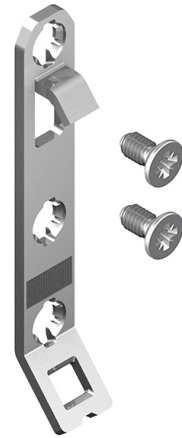

GRASS NOVA PRO

**NP Scala ja One sisälaatikon etus.
kiinnike H90/186mm rk.**

Tuotenro

81088

Grass Nova Pro Scala ja One -laatikon ruuvikinnitteinen sisälaatikon etusarjakiinnike 90mm ja 186 mm korkealle sisälaatikolle.

Myydään kappaleittain, mukana 2 kpl itsekierteittäviä asennusruuveja 3,5x7,5 mm, joille tehdään d.3mm esireiät. Huomioi, että 186 mm korkeaan laatikkoon tarvitet vielä lisäksi lisäkiinnikkeen 81089 etusarjan kiinnittämiseksi.