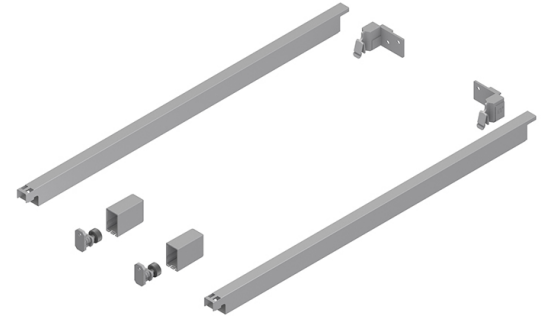

## GRASS NOVA PRO

**NP kantireelinki 500 mm  
ruuvikiinnitys, silver**

Tuotenro

81075

Grass Nova Pro Scala ja One -laatikon ruuvikiinnitteinen kantireelinki 500 mm. Setti sisältää 2 x reelinkipaukot, 2 x kiinnike etusarjaan, 1 x kiinnike takasarjaan vasen, 1 x kiinnike takasarjaan oikea ja 2 x peiteholkki Väri Silver. Pakkauskoko 10settiä.

Tekniset tiedot

Yksikkö:	set
Paino:	0,4070 kg (kilogramma)
Mitat:	500 mm (millimetri) (P x L x K)
Väri:	hopea

Tutustu tuotteeseen verkkokaupassa