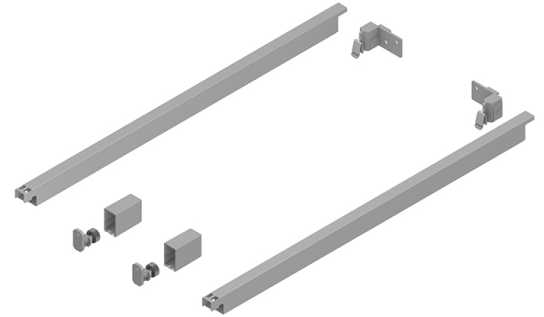

GRASS NOVA PRO

**NP kantireelinki 450 mm
ruuvikiinnitys, silver**

Tuotenro

81074

Grass Nova Pro Scala ja One -laatikon ruuvikiinnitteinen kantireelinki 450 mm. Setti sisältää 2 x reelinkipaukot, 2 x kiinnike etusarjaan, 1 x kiinnike takasarjaan vasen, 1 x kiinnike takasarjaan oikea ja 2 x peiteholkki Väri Silver. Pakkauskoko 10settiä.

Tekniset tiedot

Yksikkö:	set
Paino:	0,3520 kg (kilogramma)
Mitat:	450 mm (millimetri) (P x L x K)
Väri:	hopea

Tutustu tuotteeseen verkkokaupassa