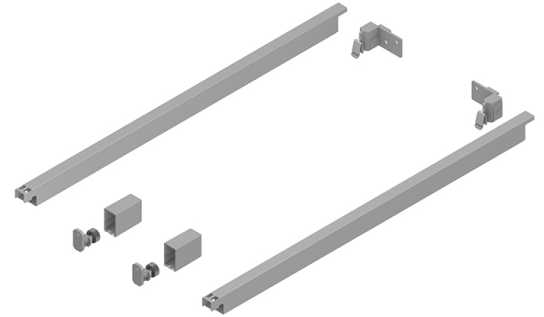

GRASS NOVA PRO

**NP kantireelinki 400 mm
ruuvikiinnitys, silver**

Tuotenro

81073

Grass Nova Pro Scala ja One -laatikon ruuvikiinnitteinen kantireelinki 4000 mm. Setti sisältää 2 x reelinkipiukot, 2 x kiinnike etusarjaan, 1 x kiinnike takasarjaan vasen, 1 x kiinnike takasarjaan oikea ja 2 x peiteholkki Väri Silver. Pakkauskoko 10settiä.

Tekniset tiedot

Yksikkö:	set
Paino:	0,3350 kg (kilogramma)
Mitat:	400 mm (millimetri) (P x L x K)
Väri:	hopea

Tutustu tuotteeseen verkkokaupassa