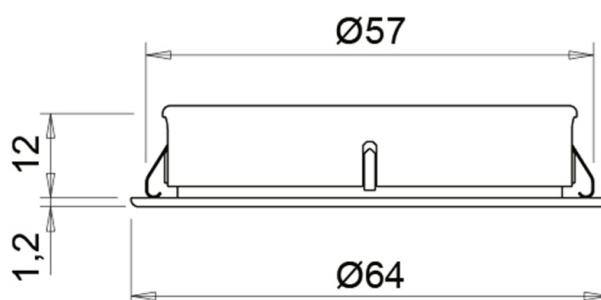

LED-valaisin Smally XS PLUS 24/3 VALKOINEN

Tuotenro

70578

Domus Linen Smally -plus valaisin SMD LED -teknologialla, joka tuottaa pisteettömän, laajan ja yhtenäisen valokeilan pienemmällä sähkökulutuksella. Valaisimessa on 2 m Plug & Play johto, joka on mahdollista irrottaa valaisimesta pikaliittimillä asennusvaiheessa.

Tekniset tiedot

Yksikkö:	kpl
Paino:	0,0722 kg (kilogramma)
Mitat:	64 mm (millimetri) (P x L x K)
Väri:	valkoinen
Leveys:	64
Väriämpötila:	4300K
Valoteho:	130lm/W
Sähköteho:	24V

Tutustu tuotteeseen verkkokaupassa