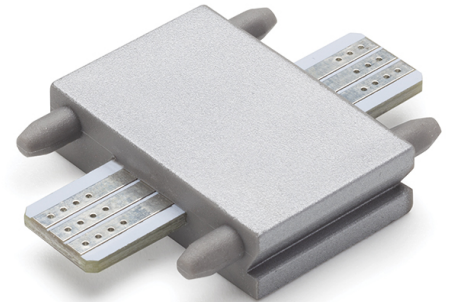

Track liitospala 20 mm

Tuotenro

70554

Domus Linen Track -valaisimen liitospala kahden Track-profiilin välille, pituus 20 mm. Innovatiivisen liitântäjärjestelmän avulla Track-profiilia voidaan jatkaa liitospalojen ja välijohtojen avulla.

Tekniset tiedot

Yksikkö:	kpl
Paino:	0,0125 kg (kilogramma)
Mitat:	20 x 30 x 8 mm (millimetri) (P x L x K)
Leveys:	30
Korkeus:	8

Tutustu tuotteeseen verkkokaupassa