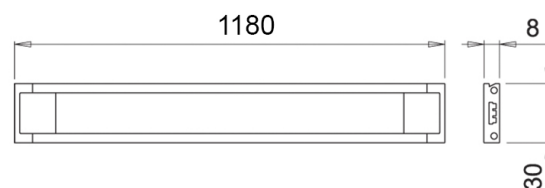

LED-valaisin Track 1180 mm NW 24V/19,8W alumiini

Tuotenro

70553

Domus Linen Track -valaisimen innovatiivisen liitäntäjärjestelmän avulla Track-profiilia voidaan jatkaa liitospalojen ja välijohdojen avulla. Valaisin sisältää 2 kpl kiinnitysklipsejä, jos tarvitset useampia, voit tilata niitä koodilla 70556.

Tekniset tiedot

Yksikkö:	kpl
Paino:	0,4200 kg (kilogramma)
Mitat:	1180 × 30 × 8 mm (millimetri) (P × L × K)
Väri:	alumiini
Leveys:	30
Korkeus:	8
Väriämpötila:	4000K
Valoteho:	60lm/W
Sähköteho:	24V

Tutustu tuotteeseen verkkokaupassa