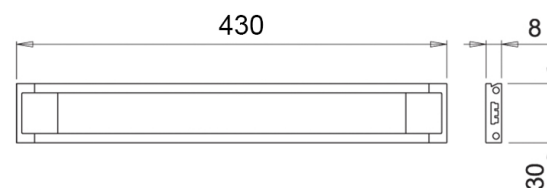

LED-valaisin Track 430 mm NW 24V/6,6W alumiini

Tuotenro

70550

Domus Linen Track -valaisimen innovatiivisen liitäntäjärjestelmän avulla Track-profiilia voidaan jatkaa liitospalojen ja välijohdojen avulla. Valaisin sisältää 2 kpl kiinnitysklipsejä, jos tarvitset useampia, voit tilata niitä koodilla 70556.

Tekniset tiedot

Yksikkö:	kpl
Paino:	0,1740 kg (kilogramma)
Mitat:	430 × 30 × 8 mm (millimetri) (P × L × K)
Väri:	alumiini
Leveys:	30
Korkeus:	8
Väriämpötila:	4000K
Valoteho:	60lm/W
Sähköteho:	24V

Tutustu tuotteeseen verkkokaupassa