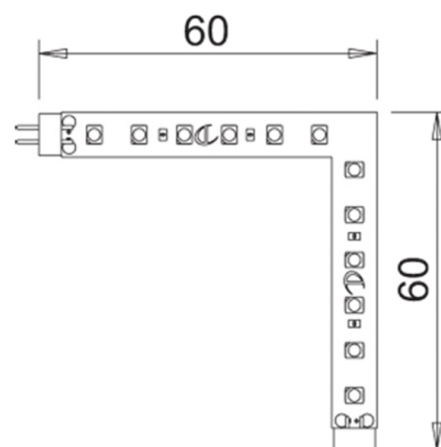

DOMUSLINE LEDNAUHAT JA -PROFIILIT

Flexyled HE 6x6 cm kulma vasen IP44 NW 24V/1,08W

Tuotenro

70365

Domus Line HE Flexy LED CR -nauhan kulmapala 5 x 5 cm, vasen. Domus Linen HE Flexy-LED CR on taipuisa LED-nauha,

joka eroaa perinteisestä LED-teknologiasta siten, että nauhan valopisteet eivät erotu. Innovatiivisen liitäntäjärjestelmän ansiosta kaksi LED-nauhaa saa liitettyä saumattomasti yhteen ilman aukkoja valossa.

Nauha

on katkaistavissa 5 cm:n välein. Muuntaja ja liitosjohto myydään erikseen.

Tekniset tiedot

Yksikkö:	kpl
Paino:	0,0150 kg (kilogramma)
Mitat:	60 x 60 mm (millimetri) (P x L x K)
Leveys:	60
Väriämpötila:	4250-4600K
Valoteho:	85 lm/W
Sähköteho:	24V