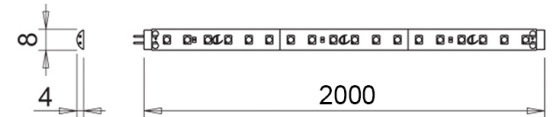

DOMUSLINE LEDNAUHAT JA -PROFIILIT

Flexyled HE 200 cm IP44 NW 24V/19,2W

Tuotenro

70362

Domus Line HE Flexy LED CR -nauha 200 cm. Domus Linen HE

Flexy-LED CR on taipuisa LED-nauha, joka eroaa perinteisestä LED-teknologiasta siten, että nauhan valopisteet eivät erotu. Innovatiivisen liitäntäjärjestelmän ansiosta kaksi LED-nauhaa saa liitettyä saumattomasti yhteen ilman aukkoja valossa.

Nauha

on katkaistavissa 5 cm:n välein. Muuntaja ja liitosjohto myydään erikseen.

Tekniset tiedot

Yksikkö:	kpl
Paino:	0,0822 kg (kilogramma)
Mitat:	2000 mm (millimetri) (P x L x K)
Väriämpötila:	4250-4600K
Valoteho:	85 lm/W
Sähköteho:	24V