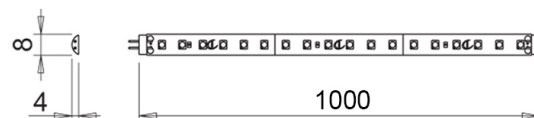

Flexyled HE 100 cm IP44 NW 24V/9,6W

Tuotenro

70361

Domus Line HE Flexy LED CR -nauha 100 cm. Domus Linen HE

Flexy-LED CR on taipuisa LED-nauha, joka eroaa perinteisestä LED-teknologiasta siten, että nauhan valopisteet eivät erotu. Innovatiivisen liitäntäjärjestelmän ansiosta kaksi LED-nauhaa saa liitettyä saumattomasti yhteen ilman aukkoja valossa.

Nauha

on katkaistavissa 5 cm:n välein. Muuntaja ja liitosjohto myydään erikseen.

Tekniset tiedot

Yksikkö:	kpl
Paino:	0,0515 kg (kilogramma)
Mitat:	1000 mm (millimetri) (P × L × K)
Väriämpötila:	4250-4600K
Valoteho:	85 lm/W
Sähköteho:	24V