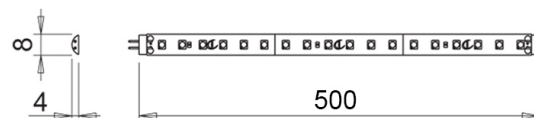

Flexyled HE 50 cm IP44 NW 24V/4,8W

Tuotenro

70360

Domus Line HE Flexy LED CR -nauha 50 cm. Domus Linen HE

Flexy-LED CR on taipuisa LED-nauha, joka eroaa perinteisestä LED-teknologiasta siten, että nauhan valopisteet eivät erotu. Innovatiivisen liitäntäjärjestelmän ansiosta kaksi LED-nauhaa saa liitettyä saumattomasti yhteen ilman aukkoja valossa.

Nauha

on katkaistavissa 5 cm:n välein. Muuntaja ja liitosjohto myydään erikseen.

Tekniset tiedot

Yksikkö:	kpl
Paino:	0,0350 kg (kilogramma)
Mitat:	500 mm (millimetri) (P × L × K)
Väriämpötila:	4250-4600K
Valoteho:	85 lm/W
Sähköteho:	24V