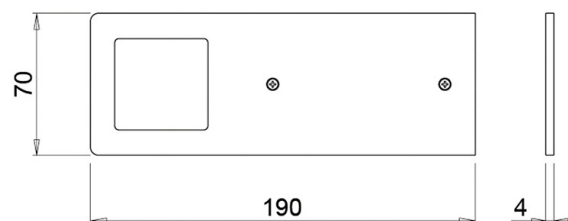

DOMUSLINE VALAISIMET JA SPOTIT

LED-valaisin Polar SE NW master 24 V/5W musta

Tuotenro

70316

Domus Linen Polar on vain 5 mm paksu valaisin, joka on helppo kiinnittää ruuveilla. Polar Master on varustettu elektronisella On/Off- ja himmennintoiminnolla. Yhteen Polar Master -valaisimeen voidaan liittää 6-Polar valaisinta, jolloin kaikki toimivat saman Master-valaisimessa olevan katkaisijan kautta. Valaisimen johdon pituus on 200 cm.

Tekniset tiedot

Yksikkö:	kpl
Paino:	0,3110 kg (kilogramma)
Mitat:	190 × 70 × 5 mm (millimetri) (P × L × K)
Väri:	anodisoitu musta
Leveys:	70
Korkeus:	5
Väriämpötila:	3900K
Valoteho:	65lm/W
Sähköteho:	24V