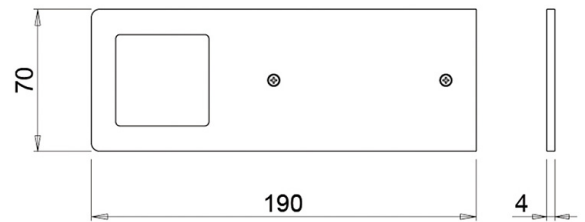

LED-valaisin Polar SE NW 24V/5W musta

Tuotenro

70315

Domus Linen Polar on vain 5 mm paksu valaisin, joka on helppo kiinnittää ruuveilla. Valaisinta voidaan käyttää joko seinäkatkaisijan kautta tai kaikkien Domus Linen katkaisijoiden/himmentimien kanssa. Valaisimen johdon pituus on 200 cm.

Tekniset tiedot

Yksikkö:	kpl
Paino:	0,2340 kg (kilogramma)
Mitat:	190 × 70 × 5 mm (millimetri) (P × L × K)
Väri:	anodisoitu musta
Leveys:	70
Korkeus:	5
Väriämpötila:	3900K
Valoteho:	65lm/W
Sähköteho:	24V