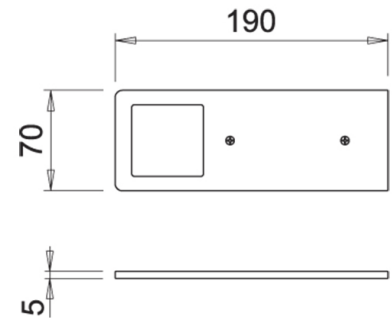

### Tuotenro

70313

*Domus Linen Polar on vain 5 mm paksu valaisin, joka on helppo kiinnittää ruuveilla. Valaisinta voidaan käyttää joko seinäkatkaisijan kautta tai kaikkien Domus Linen katkaisijoiden/himmentimien kanssa. Valaisimen johdon pituus on 200 cm.*

### Tekniset tiedot

Yksikkö:	kpl
Paino:	0,2340 kg (kilogramma)
Mitat:	190 × 70 × 5 mm (millimetri) (P × L × K)
Väri:	alumiini
Leveys:	70
Korkeus:	5
Värilämpötila:	3900K
Valoteho:	65lm/W
Sähköteho:	24V

Tutustu tuotteeseen verkkokaupassa