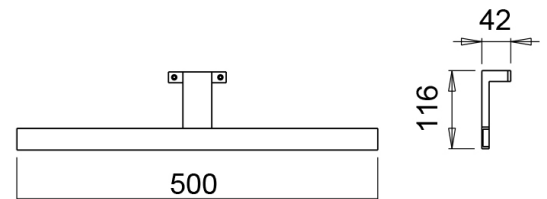

## Tuotenro

70279

*Kromi Aalto-valaisin 500 mm, 3000K sopii kaappien tai peilien päälle. Tuotteessa on 50 cm johto ja integroitu muuntaja, joten se voidaan kytkeä suoraan verkkovirtaan. IP44-luokituksen ansiosta Aalto soveltuu myös kylpyhuoneeseen. Voidaan asentaa peilin kehikseen tai suoraan peiliin. Sopii erityisen hyvin käytettäväksi esim. peilien 56201-56206 kanssa.*

## Tekniset tiedot

Yksikkö:	kpl
Paino:	0,4420 kg (kilogramma)
Mitat:	500 mm (millimetri) (P × L × K)
Väri:	kromi
Väriämpötila:	3000K
Valoteho:	80lm/W
Sähköteho:	230V

Tutustu tuotteeseen verkkokaupassa