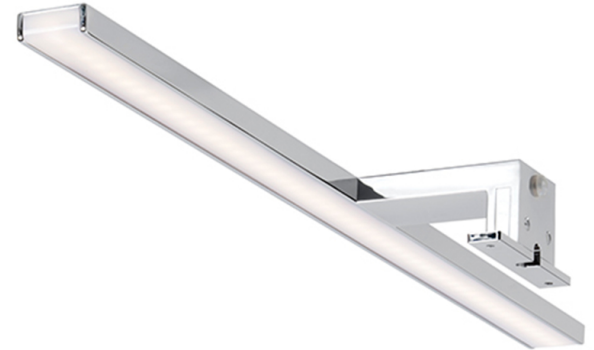

## DOMUSLINE KYLPYHUONEVALAISIMET

**LED Aalto 500 mm kromi WW 3000K  
230V/8W kromi**

## Tuotenro

70279

*Kromi Aalto-valaisin 500 mm, 3000K sopii kaappien tai peilien päälle. Tuotteessa on 50 cm johto ja integroitu muuntaja, joten se voidaan kytkeä suoraan verkkovirtaan. IP44-luokituksen ansiosta Aalto soveltuu myös kylpyhuoneeseen. Voidaan asentaa peilin kehikseen tai suoraan peiliin. Sopii erityisen hyvin käytettäväksi esim. peilien 56201-56206 kanssa.*

## Tekniset tiedot

Yksikkö:	kpl
Paino:	0,4420 kg (kilogramma)
Mitat:	500 mm (millimetri) (P × L × K)
Väri:	kromi
Väriämpötila:	3000K
Valoteho:	80lm/W
Sähköteho:	230V

Tutustu tuotteeseen verkkokaupassa