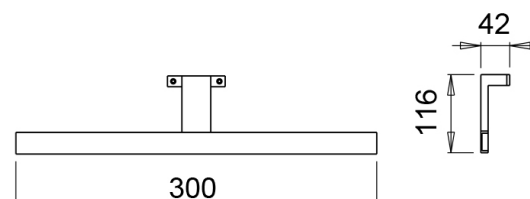

DOMUSLINE KYLPYHUONEVALAISIMET

LED Aalto 300 mm kromi WW 3000K 230V/5W

Tuotenro

70278

Kromi Aalto-valaisin 300 mm sopii kaappien tai peilien päälle. Tuotteessa on 50 cm johto ja integroitu muuntaja, joten se voidaan kytkeä suoraan verkkovirtaan. IP44-luokituksen ansiosta Aalto soveltuu myös kylpyhuoneeseen. Voidaan asentaa peilin kehykseen tai suoraan peiliin. Sopii erityisen hyvin käytettäväksi esim. peilien 56201-56206 kanssa.

Tekniset tiedot

Yksikkö:	kpl
Paino:	0,3120 kg (kilogramma)
Mitat:	300 mm (millimetri) (P × L × K)
Väri:	kromi
Väriämpötila:	3000K
Valoteho:	80lm/W
Sähköteho:	230V

Tutustu tuotteeseen verkkokaupassa