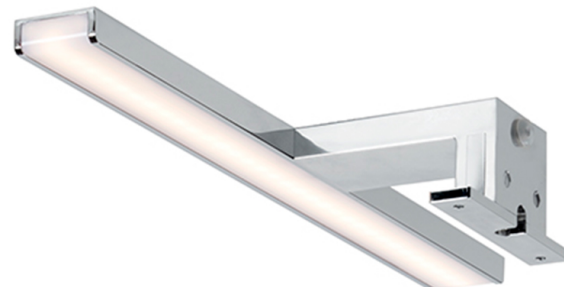

DOMUSLINE KYLPYHUONEVALAISIMET

LED Aalto 300 mm kromi WW 3000K 230V/5W

Tuotenro

70278

Kromi Aalto-valaisin 300 mm sopii kaappien tai peilien päälle. Tuotteessa on 50 cm johto ja integroitu muuntaja, joten se voidaan kytkeä suoraan verkkovirtaan. IP44-luokituksen ansiosta Aalto soveltuu myös kylpyhuoneeseen. Voidaan asentaa peilin kehykseen tai suoraan peiliin. Sopii erityisen hyvin käytettäväksi esim. peilien 56201-56206 kanssa.

Tekniset tiedot

Yksikkö:	kpl
Paino:	0,3120 kg (kilogramma)
Mitat:	300 mm (millimetri) (P × L × K)
Väri:	kromi
Väriämpötila:	3000K
Valoteho:	80lm/W
Sähköteho:	230V

Tutustu tuotteeseen verkkokaupassa